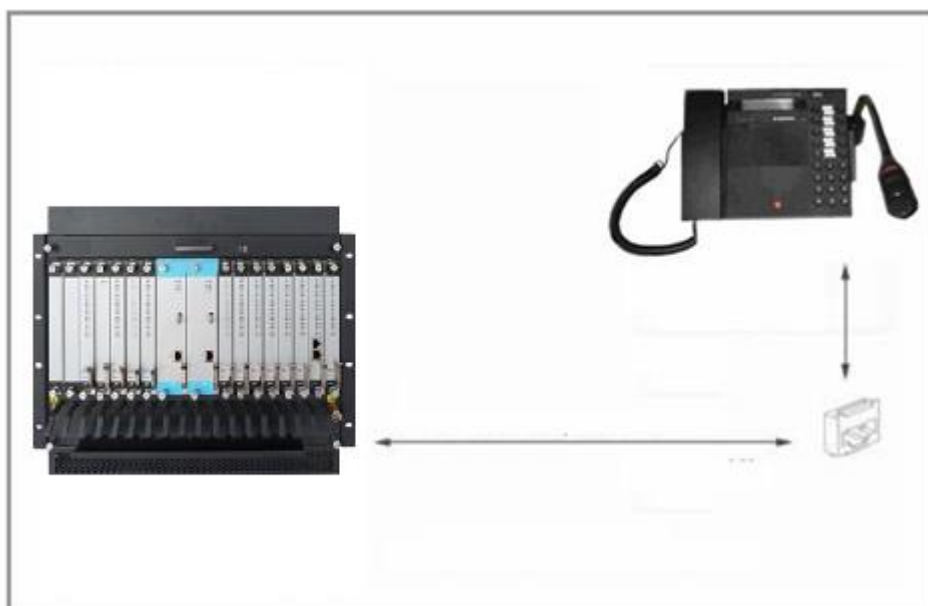

技术参数

工作电压	DC 12V
电缆要求	1 对扭绞电话电缆(Φ 1mm/24AWG, 最大环阻 240Ω)
温度范围	0℃—+40℃
相对湿度	10%—85%RH
外形尺寸	长 225mm×宽 176mm×高 75mm
表面处理	结构 MT1055 的 ABS 塑料
扬声器输出	1W (63Ω)
扬声器阻抗	63Ω
频率范围	300-10000Hz
话筒输出电压	100/300mV
话筒前置放大器输出阻抗	1000Ω
指示灯	LED (红色)

设备连接图

上海晨晓电子科技有限公司

地址：上海市漕溪路250号银海大楼A1002室

电话：021-64363032/64363012